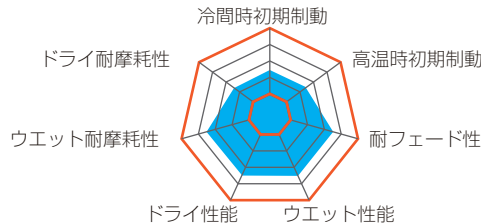

BRAND NEW ITEMS

SBS ブレーキパッド

ホンダ、スズキ

**扱い易さと高い耐久性を發揮!
コストパフォーマンスに優れたストリート用パッド!
ダンク, リード125, スーパーカブ110(JA59)等用**

STREET

E236

ブレーキライニング材:
セラミック

マトリックススワック採用