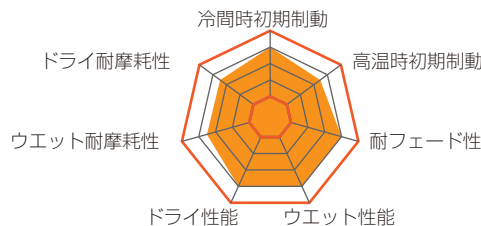

スカイウェーブ250/400/650、バーグマン400用

STREET

182MS

ブレーキライニング材:
シンター