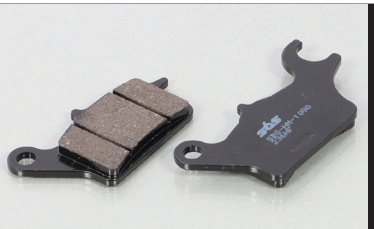

BRAND NEW ITEMS

SBS ブレーキパッド

ホンダ、スズキ

**扱い易さと高い耐久性を發揮!
コストパフォーマンスに優れたストリート用パッド!
ダンク, リード125, スーパーカブ110(JA59)等用**

STREET

E236

ブレーキライニング材:
セラミック

マトリックススワック採用

商品コード	税込価格	JANコード
777-0236000	¥3,960 (本体価格 ¥3,600)	4 990852 1123964
適合	HONDA ●フロント ダンク (AF74/AF78 全車種)、スーパーカブ110 (JA59 全車種)、ディオ110 (JF58/JK03 全車種)、リード125 (FNo. JF45-1300001~)、リード125 (JK12 全車種) etc.	

**近年のロードモデル標準パッド!
ストリート&スポーツ走行を両立!**

スカイウェーブ250/400/650、バーグマン400用

STREET

182MS

ブレーキライニング材:
シンター

商品コード	税込価格	JANコード
777-0182022	¥4,620 (本体価格 ¥4,200)	4 990852 1124169
適合	SUZUKI ●リア スカイウェーブ250/S/LIMITED (FNo.CJ44A-100001~)、スカイウェーブ250 TYPE-M (FNo.CJ45A-100001~)、スカイウェーブ250 SS (FNo.CJ46A-100020~)、ジェンマ (FNo.CJ47A-100001~)、スカイウェーブ400/S/LIMITED (FNo.CK44A-100001~)、スカイウェーブ400/S/LIMITED (FNo.CK45A-100026~)、バーグマン400 ABS (FNo.DU11A-100001~)、バーグマン400 ABS (FNo.DU11N-100004~)、スカイウェーブ650/LIMITED/LX (FNo.CP51A-100001~)、スカイウェーブ650 LX (FNo.CP52A-100019~)	

シルバーウイング400/600用

STREET

184MS

ブレーキライニング材:
シンター

商品コード	税込価格	JANコード
777-0184022	¥4,620 (本体価格 ¥4,200)	4 990852 1124091
適合	HONDA ●リア シルバーウイング400 (FNo.NF01-100001~)、シルバーウイングGT400/ABS (FNo.NF03-1000001~)、シルバーウイング600 (FNo.PF01-100001~)、シルバーウイングGT600/ABS (FNo.PF02-1000001~)	