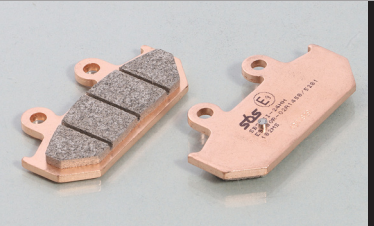

BRAND NEW ITEMS

SBS ブレーキパッド

ホンダ、スズキ

**扱い易さと高い耐久性を發揮!
コストパフォーマンスに優れたストリート用パッド!
ダンク, リード125, スーパーカブ110(JA59)等用**

STREET

E236

ブレーキライニング材:
セラミック

マトリックススワック採用

商品コード	税込価格	JANコード
777-0236000	¥3,960 (本体価格 ¥3,600)	4 990852 1123964
適合	HONDA ●フロント ダンク (AF74/AF78 全車種)、スーパーカブ110 (JA59 全車種)、ディオ110 (JF58/JK03 全車種)、リード125 (FNo. JF45-1300001~)、リード125 (JK12 全車種) etc.	

**近年のロードモデル標準パッド!
ストリート&スポーツ走行を両立!**

スカイウェーブ250/400/650、バーグマン400用

STREET

182MS

ブレーキライニング材:
シンター

商品コード	税込価格	JANコード
777-0182022	¥4,620 (本体価格 ¥4,200)	4 990852 1124169
適合	SUZUKI ●リア スカイウェーブ250/S/LIMITED (FNo.CJ44A-100001~)、スカイウェーブ250 TYPE-M (FNo.CJ45A-100001~)、スカイウェーブ250 SS (FNo.CJ46A-100020~)、ジェンマ (FNo.CJ47A-100001~)、スカイウェーブ400/S/LIMITED (FNo.CK44A-100001~)、スカイウェーブ400/S/LIMITED (FNo.CK45A-100026~)、バーグマン400 ABS (FNo.DU11A-100001~)、バーグマン400 ABS (FNo.DU11N-100004~)、スカイウェーブ650/LIMITED/LX (FNo.CP51A-100001~)、スカイウェーブ650 LX (FNo.CP52A-100019~)	

シルバーウイング400/600用

STREET

184MS

ブレーキライニング材:
シンター

商品コード	税込価格	JANコード
777-0184022	¥4,620 (本体価格 ¥4,200)	4 990852 1124091
適合	HONDA ●リア シルバーウイング400 (FNo.NF01-100001~)、シルバーウイングGT400/ABS (FNo.NF03-1000001~)、シルバーウイング600 (FNo.PF01-100001~)、シルバーウイングGT600/ABS (FNo.PF02-1000001~)	